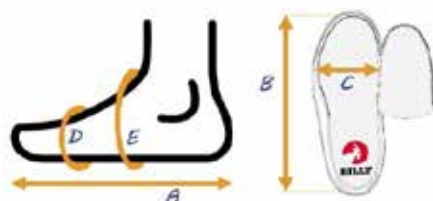

Erklärung der Größentabellen ab Seite 41

A	Actual foot or brace length	Tatsächliche Fuss,- Orthesenlänge
B	Actual shoe footbed length	Tatsächliche Schuh Fussbett Länge
C	Actual shoe footbed width at ball of foot	Tatsächliche Schuh Fussbett Breite an den Fussballen
D	Circumference inside shoe at ball of foot*	Umfang am Fussballen innerhalb des Schuhs*
E	Circumference inside shoe near ankle**	Umfang nahe am Knöchel innerhalb des Schuhs**

*By removing the inserts inside the shoes, the circumferences will increase 1/4" - 9/16" depending on the shoe size selected

*Durch das Herausnehmen der Schuheinlagen vergrößert sich der Umfang um 0,6 bis 1,4 cm, abhängig von der ausgewählten Schuhgröße

**The measurements shown here were taken with the laces loosely tied. The laces provide adjustability at the „E“ location.

**Die hier dargestellten Abmessungen wurden bei locker gebundenen Schnürsenkel ermittelt. Die Schnürsenkel ermöglichen eine Justierbarkeit ab der Position „E“

Tighten laces to achieve desired fit

Schnüren Sie die Schnürsenkel fester um die gewünschte Passform zu erreichen