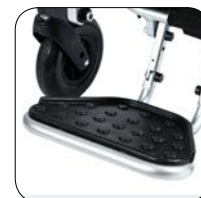

FreedomChair A08L

Der Starke

Der A08L verbindet alle Vorzüge des FreedomChair. Die großen Räder und die sehr hohe Steigfähigkeit machen den A08L zum perfekten Begleiter im Außenbereich – auch im unebenen Gelände. Er kann mit 3 Batterien bestückt werden und erreicht damit eine Reichweite von bis zu 45 km. Zusätzlich kann man beim A08L einen Anhänger verwenden.

Die Welt
der faltbaren
Elektro-
Rollstühle

160
kg

Nutzer-
gewicht

45
km

Reich-
weite